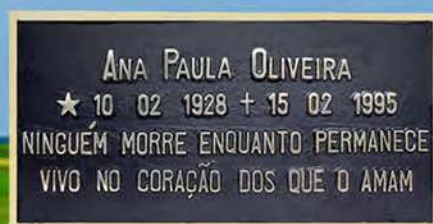

PL043 - 15,0x31,0cm