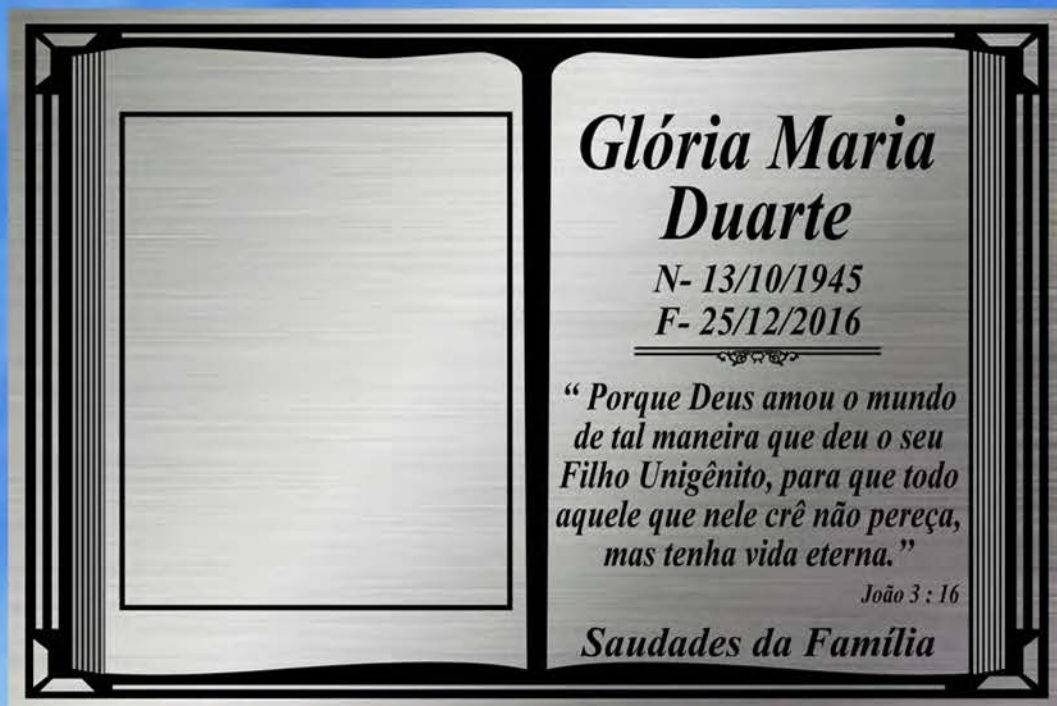

Placas em Aço Inox

REF 05 - BÍBLIA 20X30 CM / FOTO 11X14 RETANGULAR